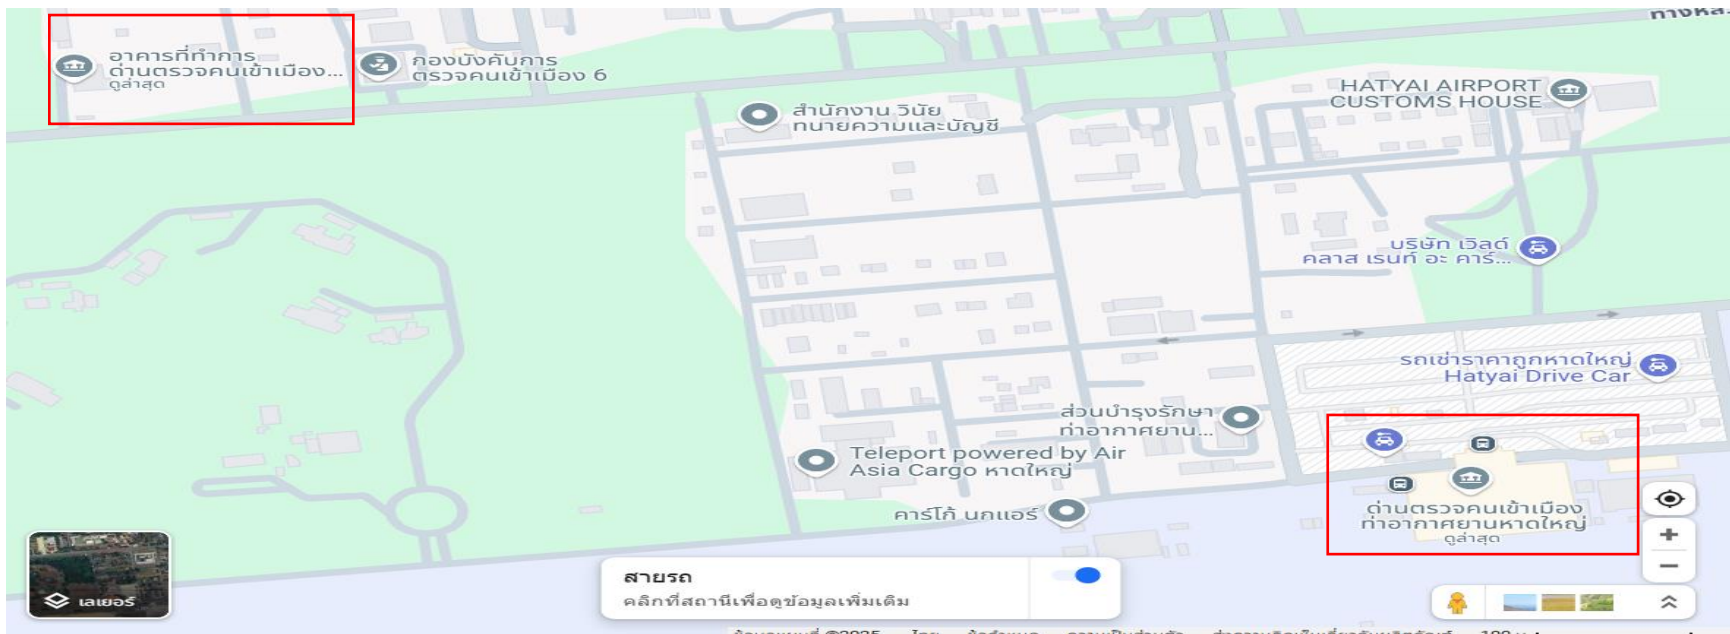

วิธีการเดินทาง

1. รถยนต์ส่วนตัว สามารถเดินทางได้ดังนี้
 ด้าน ตม.ทอ.หาดใหญ่ (สนามบิน) ใช้ถนนสนามบิน- ลพบุรีราเมศวร์
 อาคารที่ทำการ ด่าน ตม.ทอ.หาดใหญ่ ใช้ถนนทางหลวงชนบท สข.4037

2. รถโดยสารประจำทาง
 รถมินิบัส หาดใหญ่ - สนามบิน
 รถสองแถว สายขนส่ง - สนามบิน

*** หมายเหตุ ไม่สามารถเดินทางไปยัง อาคารที่ทำการ ด่านตม.ทอ.หาดใหญ่
 ด้วยรถโดยสารประจำทาง ได้ ****

https://www.google.com/maps/@6.938422,100.389438,17z/data=!5m1!1e2?entry=ttu&g_ep=EgoyMDI1MDMxMS4wLWkxMDS0ASAFQAw%3D%3D