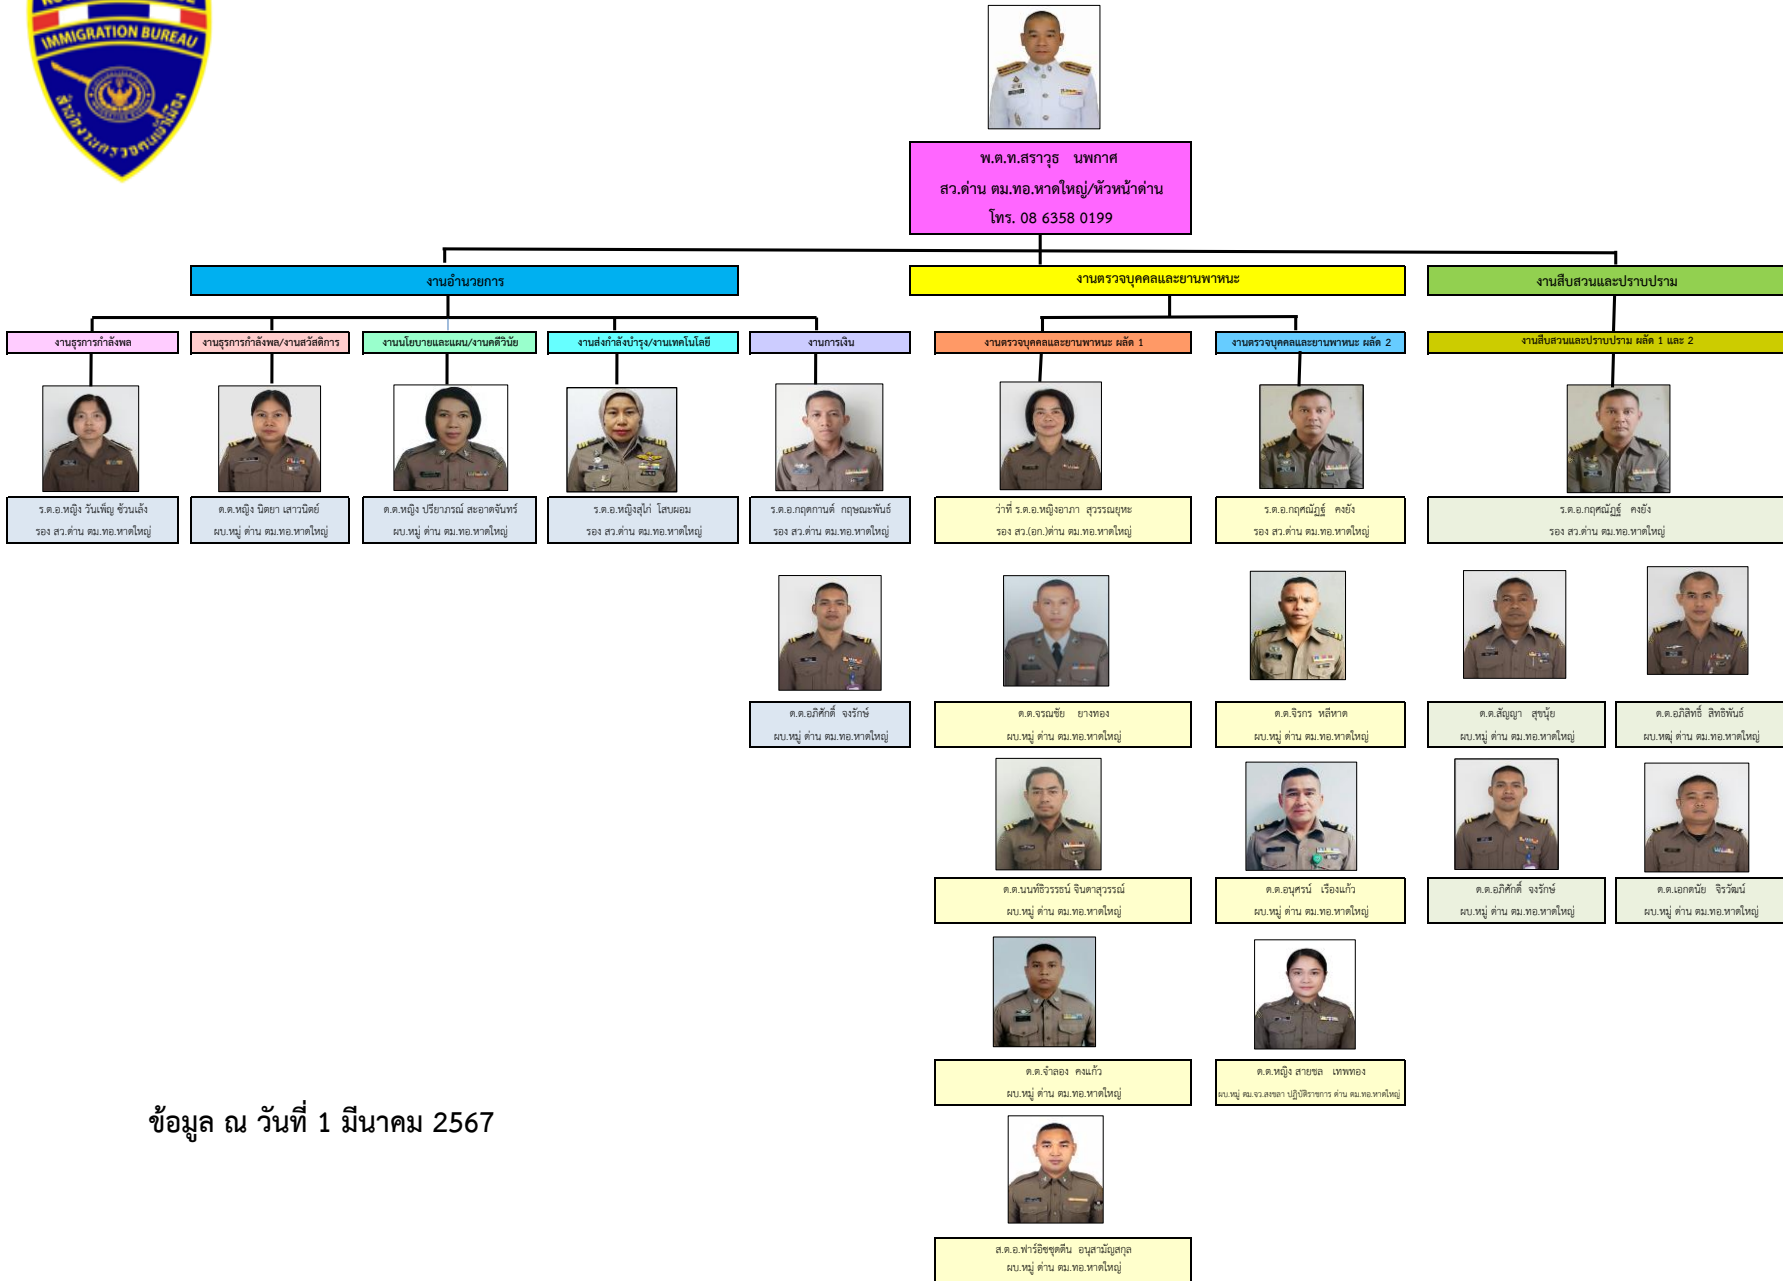

โครงสร้างการแบ่งส่วนราชการด้านตรวจคนเข้าเมืองท่าอากาศยานหาดใหญ่

ข้อมูล ณ วันที่ 1 มีนาคม 2567